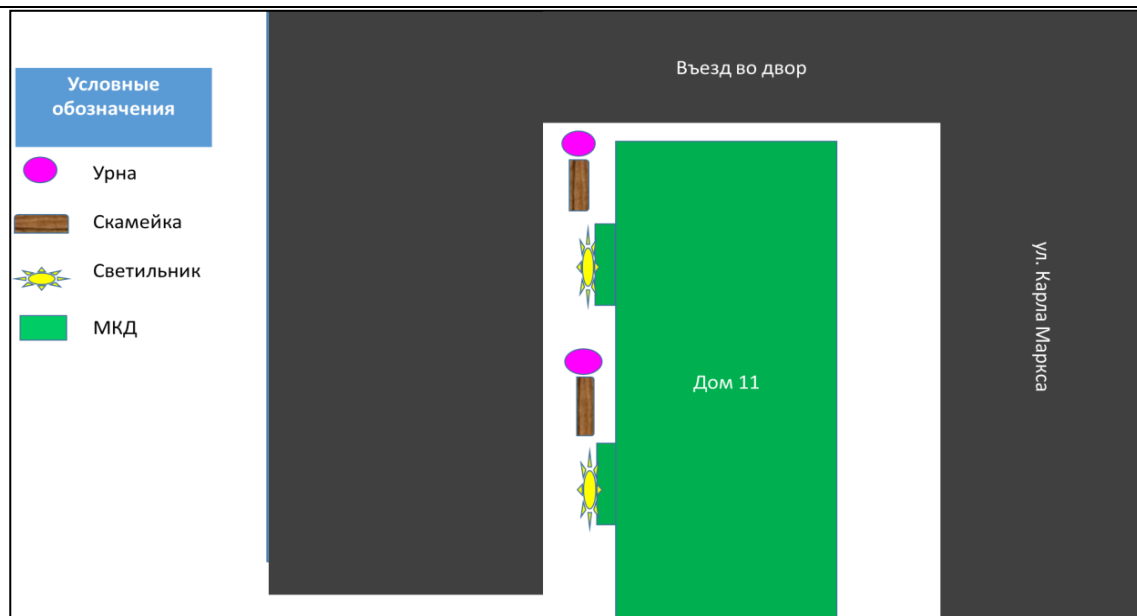

**Дизайн-проект «Благоустройство придомовой территории
дома №11 по ул. Карла Маркса»**

Ситуация в настоящее время

Ожидаемый результат

Карта-схема по благоустройству придомовой территории

дома №11 по ул. Карла Маркса в г. Малмыж